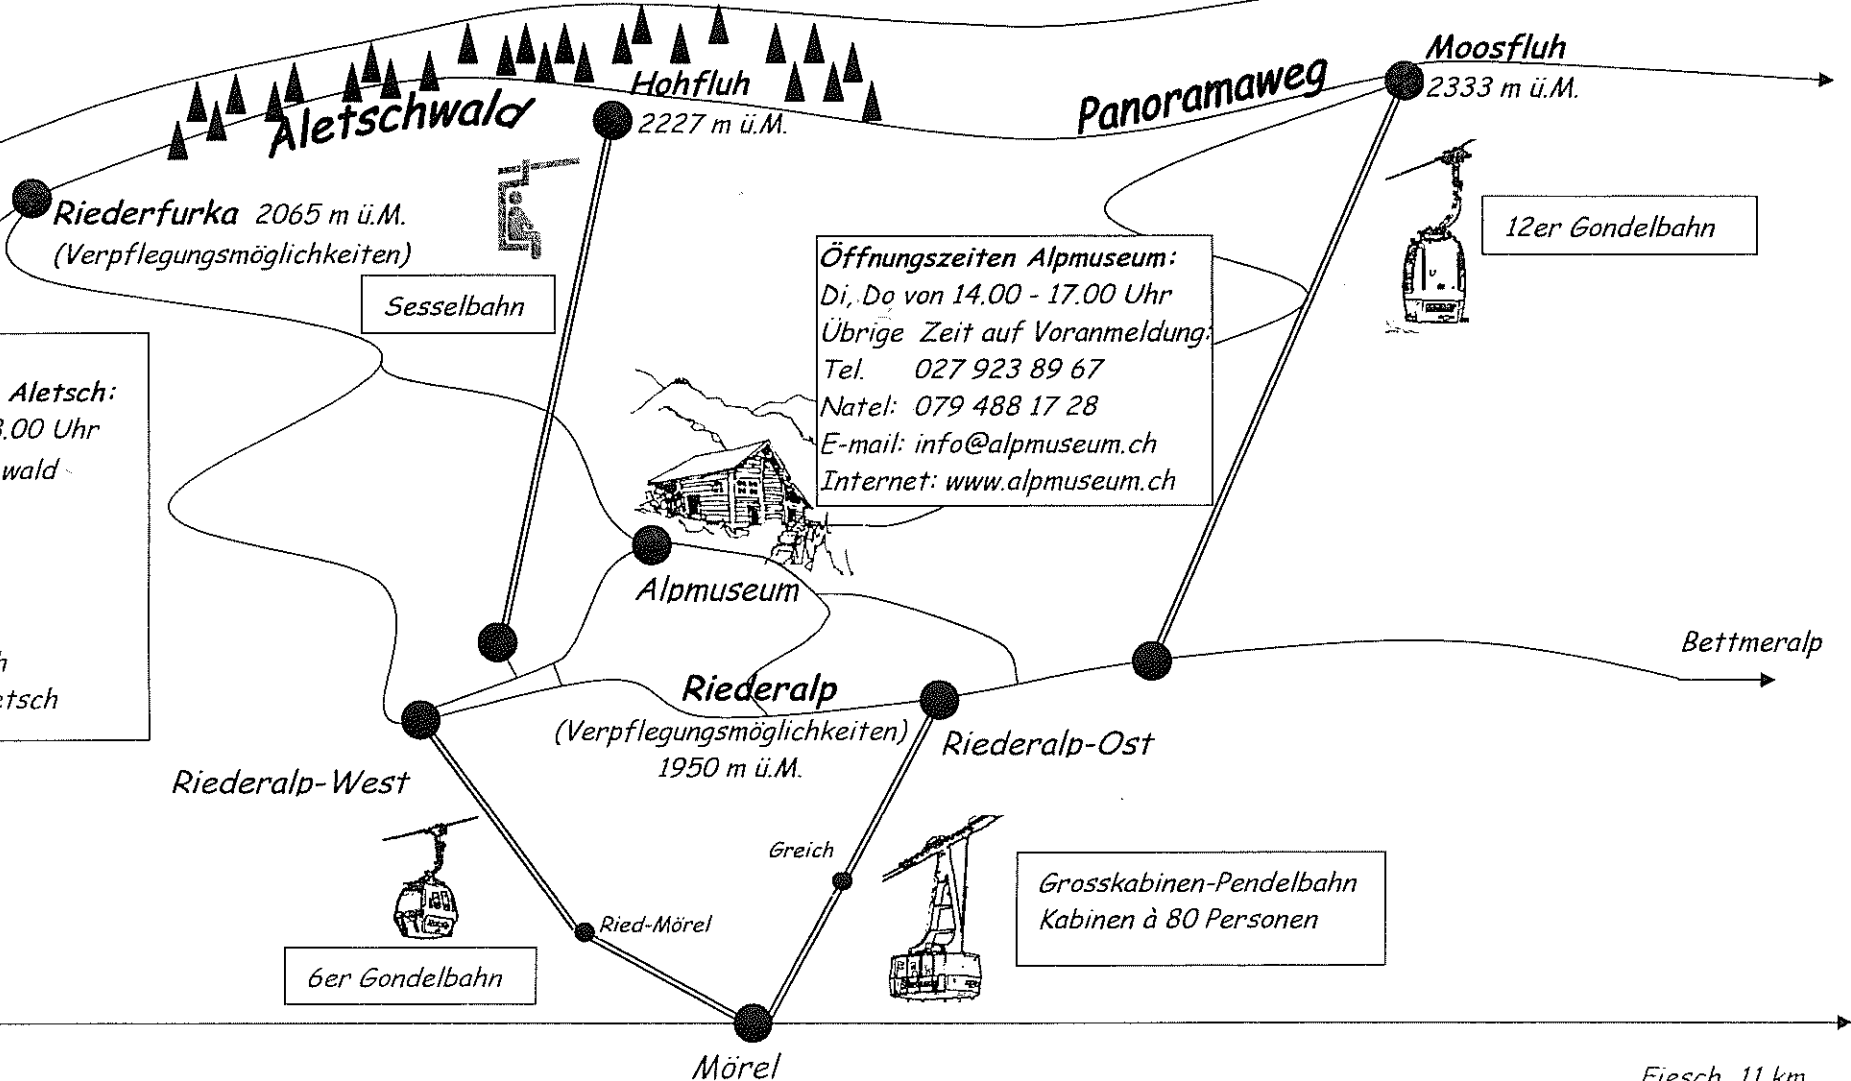

Grosser Aletschgletscher

Villa Cassel

Öffnungszeiten
Pro Natura Zentrum Aletsch:
täglich von 09.00 - 18.00 Uhr
- Ausstellung Aletschwald
- Tonbildschau
- Alpengarten
Information unter
Tel. 027 928 62 20
aletsch@pronatura.ch
www.pronatura.ch/aletsch